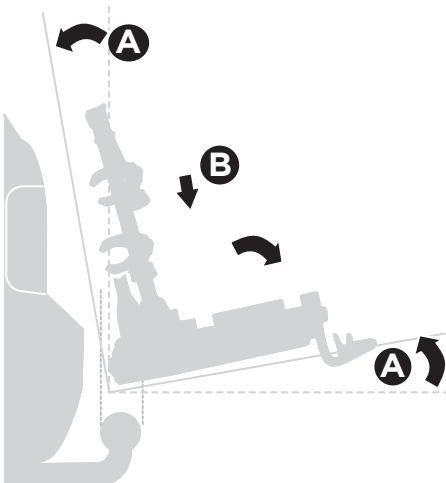

Aluminium
or GGG40

22-80 mm

→ 4

> 65 mm

i

40 kg	 14,2 kg	Max 25,8 kg
50 kg		Max 35,8 kg
60 kg		Max 45,8 kg
>61 kg		Max 46 kg

1

A