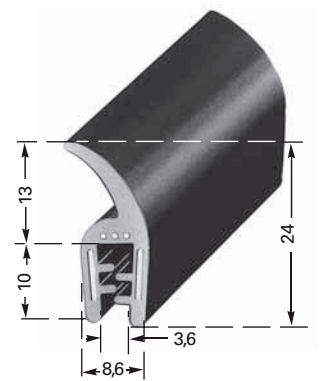

Gista-Profil / Gista Section

461 0075

mit Hohlkammer-Dichtung (EPDM)
 Farbe: schwarz
 Klemmbereich: 0,8 – 3 mm
 Material: EPDM, 60 ± 5 Shore a,
 mit Schlingenband

VE 50 m

461 0075

with hollow sealing section (EPDM)
 Colour: black
 Clamping range: 0.8 – 3 mm
 Material: EPDM, 60 ± 5 Shore A,
 with looped wire carrier

S.U. 50 m

Biegeradien min. mm
 Bending radii min. mm

461 0080

mit Dichtlippe
 Farbe: schwarz
 Klemmbereich: 1 – 3 mm
 Material: EPDM, 60 ± 5 Shore a,
 mit Schlingenband

VE 50 m

461 0080

with sealing lip
 Colour: black
 Clamping range: 1 – 3 mm
 Material: EPDM, 60 ± 5 shore,
 with looped wire carrier

S.U. 50 m

Biegeradien min. mm
 Bending radii min. mm

461 0081

mit Dichtlippe
 Farbe: schwarz
 Klemmbereich: 1 – 3 mm
 Material: EPDM, 60 ± 5 Shore,
 mit Schlingenband

VE 50 m

461 0081

with sealing lip
 Colour: black
 Clamping range: 1 – 3 mm
 Material: EPDM, 60 ± 5 Shore,
 with looped wire carrier