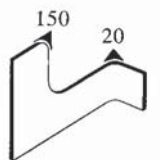

S.U. 50 m

Biegeradien min. mm
 Bending radii min. mm

461 0080

mit Dichtlippe
 Farbe: schwarz
 Klemmbereich: 1 – 3 mm
 Material: EPDM, 60 ± 5 Shore a,
 mit Schlingenband

VE 50 m

461 0080

with sealing lip
 Colour: black
 Clamping range: 1 – 3 mm
 Material: EPDM, 60 ± 5 shore,
 with looped wire carrier

S.U. 50 m

Biegeradien min. mm
 Bending radii min. mm

461 0081

mit Dichtlippe
 Farbe: schwarz
 Klemmbereich: 1 – 3 mm
 Material: EPDM, 60 ± 5 Shore,
 mit Schlingenband

VE 50 m

461 0081

with sealing lip
 Colour: black
 Clamping range: 1 – 3 mm
 Material: EPDM, 60 ± 5 Shore,
 with looped wire carrier

S.U. 50 m

Biegeradien min. mm
 Bending radii min. mm