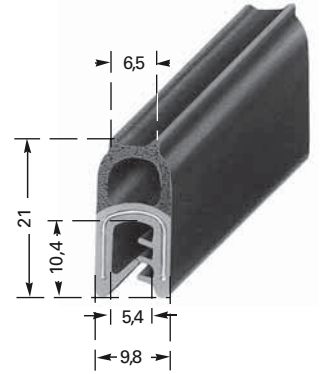

Gista-Profil / Gista Section

461 0075

mit Hohlkammer-Dichtung (EPDM)
 Farbe: schwarz
 Klemmbereich: 0,8 – 3 mm
 Material: EPDM, 60 ± 5 Shore a,
 mit Schlingenband

VE 50 m

461 0075

with hollow sealing section (EPDM)
 Colour: black
 Clamping range: 0.8 – 3 mm
 Material: EPDM, 60 ± 5 Shore A,
 with looped wire carrier

S.U. 50 m

Biegeradien min. mm
 Bending radii min. mm

461 0080

mit Dichtlippe
 Farbe: schwarz
 Klemmbereich: 1 – 3 mm
 Material: EPDM, 60 ± 5 Shore a,
 mit Schlingenband

VE 50 m

461 0080

with sealing lip
 Colour: black
 Clamping range: 1 – 3 mm
 Material: EPDM, 60 ± 5 shore,
 with looped wire carrier

S.U. 50 m

Biegeradien min. mm
 Bending radii min. mm

461 0081

mit Dichtlippe
 Farbe: schwarz
 Klemmbereich: 1 – 3 mm
 Material: EPDM, 60 ± 5 Shore,
 mit Schlingenband

VE 50 m

461 0081

with sealing lip
 Colour: black
 Clamping range: 1 – 3 mm
 Material: EPDM, 60 ± 5 Shore,
 with looped wire carrier