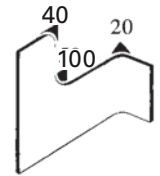

Gista-Profil / Gista Section

461 0075

mit Hohlkammer-Dichtung (EPDM)
 Farbe: schwarz
 Klemmbereich: 0,8 – 3 mm
 Material: EPDM, 60 ± 5 Shore a,
 mit Schlingenband

VE 50 m

461 0075

with hollow sealing section (EPDM)
 Colour: black
 Clamping range: 0.8 – 3 mm
 Material: EPDM, 60 ± 5 Shore A,
 with looped wire carrier

S.U. 50 m

Biegeradien min. mm
 Bending radii min. mm

461 0080

mit Dichtlippe
 Farbe: schwarz
 Klemmbereich: 1 – 3 mm
 Material: EPDM, 60 ± 5 Shore a,
 mit Schlingenband

VE 50 m

461 0080

with sealing lip
 Colour: black
 Clamping range: 1 – 3 mm
 Material: EPDM, 60 ± 5 shore,
 with looped wire carrier

S.U. 50 m

Biegeradien min. mm
 Bending radii min. mm

461 0081

mit Dichtlippe
 Farbe: schwarz
 Klemmbereich: 1 – 3 mm
 Material: EPDM, 60 ± 5 Shore,
 mit Schlingenband

VE 50 m

461 0081

with sealing lip
 Colour: black
 Clamping range: 1 – 3 mm
 Material: EPDM, 60 ± 5 Shore,
 with looped wire carrier

S.U. 50 m

Biegeradien min. mm
 Bending radii min. mm