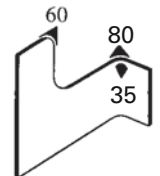

Gista-Profil / Gista Section

461 0075

mit Hohlkammer-Dichtung (EPDM)
 Farbe: schwarz
 Klemmbereich: 0,8 – 3 mm
 Material: EPDM, 60 ± 5 Shore a,
 mit Schlingenband

VE 50 m

461 0075

with hollow sealing section (EPDM)
 Colour: black
 Clamping range: 0.8 – 3 mm
 Material: EPDM, 60 ± 5 Shore A,
 with looped wire carrier

S.U. 50 m

Biegeradien min. mm
 Bending radii min. mm

461 0080

mit Dichtlippe
 Farbe: schwarz
 Klemmbereich: 1 – 3 mm
 Material: EPDM, 60 ± 5 Shore a,
 mit Schlingenband

VE 50 m

461 0080

with sealing lip
 Colour: black
 Clamping range: 1 – 3 mm
 Material: EPDM, 60 ± 5 shore,
 with looped wire carrier

S.U. 50 m

Biegeradien min. mm
 Bending radii min. mm

461 0081

mit Dichtlippe
 Farbe: schwarz
 Klemmbereich: 1 – 3 mm
 Material: EPDM, 60 ± 5 Shore,
 mit Schlingenband

VE 50 m

461 0081

with sealing lip
 Colour: black
 Clamping range: 1 – 3 mm
 Material: EPDM, 60 ± 5 Shore,
 with looped wire carrier

S.U. 50 m

Biegeradien min. mm
 Bending radii min. mm