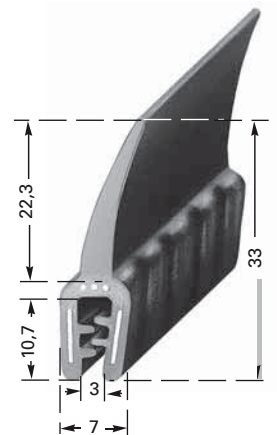

Gista-Profil / Gista Section

461 0075

mit Hohlkammer-Dichtung (EPDM)
 Farbe: schwarz
 Klemmbereich: 0,8 – 3 mm
 Material: EPDM, 60 ± 5 Shore a,
 mit Schlingenband

VE 50 m

461 0075

with hollow sealing section (EPDM)
 Colour: black
 Clamping range: 0.8 – 3 mm
 Material: EPDM, 60 ± 5 Shore A,
 with looped wire carrier

S.U. 50 m

Biegeradien min. mm
 Bending radii min. mm

461 0080

mit Dichtlippe
 Farbe: schwarz
 Klemmbereich: 1 – 3 mm
 Material: EPDM, 60 ± 5 Shore a,
 mit Schlingenband

VE 50 m

461 0080

with sealing lip
 Colour: black
 Clamping range: 1 – 3 mm
 Material: EPDM, 60 ± 5 shore,
 with looped wire carrier

S.U. 50 m

Biegeradien min. mm
 Bending radii min. mm

461 0081

mit Dichtlippe
 Farbe: schwarz
 Klemmbereich: 1 – 3 mm
 Material: EPDM, 60 ± 5 Shore,
 mit Schlingenband

VE 50 m

461 0081

with sealing lip
 Colour: black
 Clamping range: 1 – 3 mm
 Material: EPDM, 60 ± 5 Shore,
 with looped wire carrier

S.U. 50 m

Biegeradien min. mm
 Bending radii min. mm