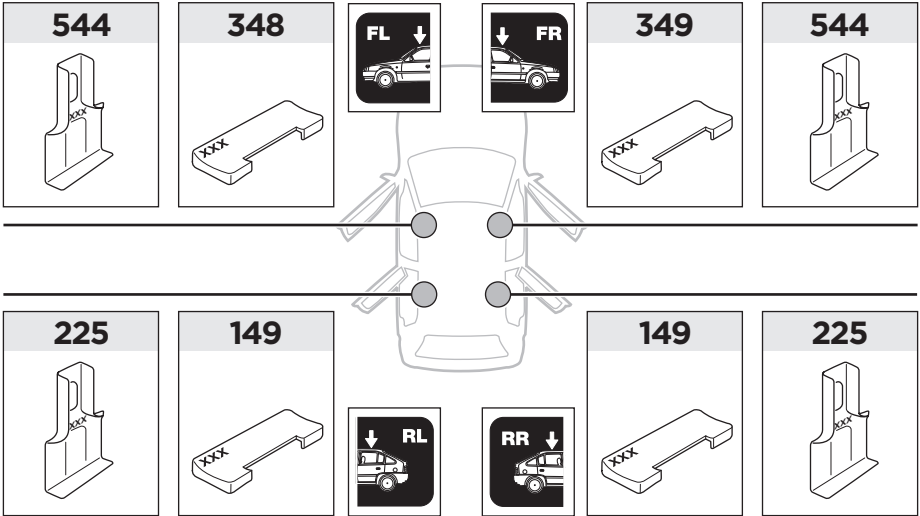

149 x2

x1 349

x1

544 x2

225 x2

x1

1

	X (scale)	X (mm)	X (inch)
KIA Sportage, 5-dr SUV, 16-	43,5	1086	42 ¾

	Y (scale)	Y (mm)	Y (inch)
KIA Sportage, 5-dr SUV, 16-	39	1041	41

2

KIA Sportage, 5-dr SUV, 16-

3

	W (mm)	Z (mm)	W (inch)	Z (inch)
KIA Sportage, 5-dr SUV, 16-	250	750	9 4/5	29 1/2