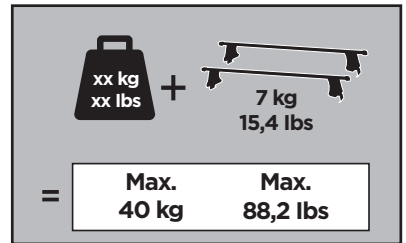

Thule Rapid System Kit 1845

> Instructions

KIA Sportage, 5-dr SUV, 16-

ISO 11154-E

141845

C.20161221
519-1845-01

Bring your life
thule.com

348 x1

149 x2

x1 349

x1

544 x2

225 x2

x1

1

	X (scale)	X (mm)	X (inch)
KIA Sportage, 5-dr SUV, 16-	43,5	1086	42 ¾

	Y (scale)	Y (mm)	Y (inch)
KIA Sportage, 5-dr SUV, 16-	39	1041	41

2

KIA Sportage, 5-dr SUV, 16-

3

	W (mm)	Z (mm)	W (inch)	Z (inch)
KIA Sportage, 5-dr SUV, 16-	250	750	9 4/5	29 1/2