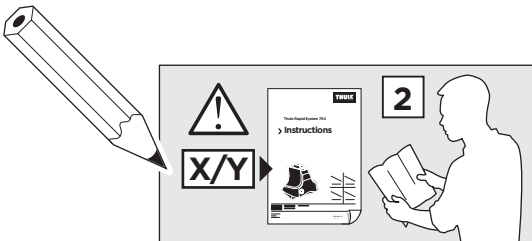

149 x2

x1 349

x1

544 x2

225 x2

x1

1

	X (scale)	X (mm)	X (inch)
KIA Sportage, 5-dr SUV, 16-	43,5	1086	42 ¾

	Y (scale)	Y (mm)	Y (inch)
KIA Sportage, 5-dr SUV, 16-	39	1041	41

2

KIA Sportage, 5-dr SUV, 16-

3

	W (mm)	Z (mm)	W (inch)	Z (inch)
KIA Sportage, 5-dr SUV, 16-	250	750	9 4/5	29 1/2