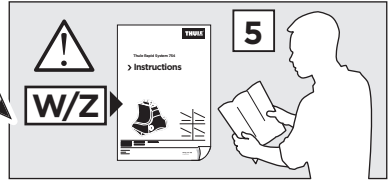

149 x2

x1 349

x1

544 x2

225 x2

x1

1

	X (scale)	X (mm)	X (inch)
KIA Sportage, 5-dr SUV, 16-	43,5	1086	42 ¾

	Y (scale)	Y (mm)	Y (inch)
KIA Sportage, 5-dr SUV, 16-	39	1041	41

2

KIA Sportage, 5-dr SUV, 16-

3

	W (mm)	Z (mm)	W (inch)	Z (inch)
KIA Sportage, 5-dr SUV, 16-	250	750	9 4/5	29 1/2