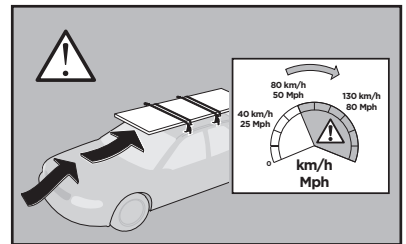

Thule Rapid System Kit 1845

> Instructions

KIA Sportage, 5-dr SUV, 16-

ISO 11154-E

141845

C.20161221
519-1845-01

Bring your life
thule.com

348 x1

149 x2

x1 349

x1

544 x2

225 x2

x1

1

	X (scale)	X (mm)	X (inch)
KIA Sportage, 5-dr SUV, 16-	43,5	1086	42 ¾

	Y (scale)	Y (mm)	Y (inch)
KIA Sportage, 5-dr SUV, 16-	39	1041	41

2

KIA Sportage, 5-dr SUV, 16-

3

	W (mm)	Z (mm)	W (inch)	Z (inch)
KIA Sportage, 5-dr SUV, 16-	250	750	9 4/5	29 1/2