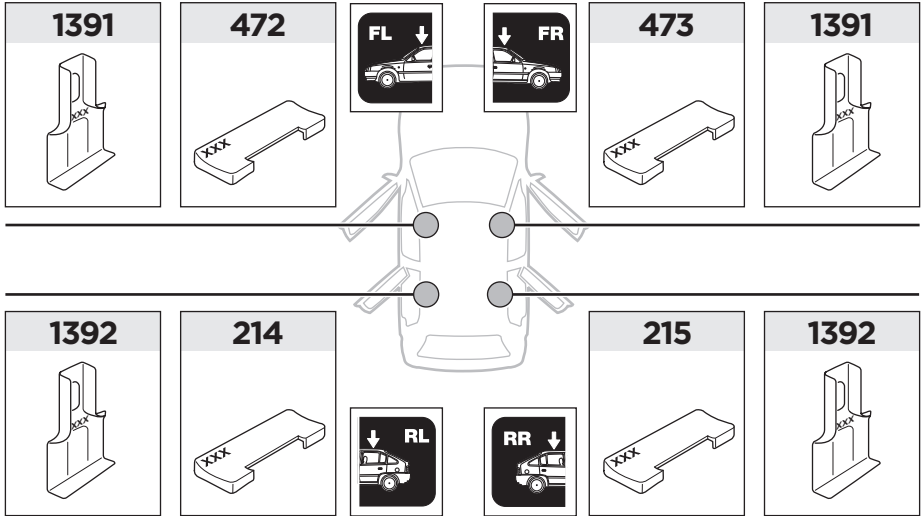

Thule Rapid System Kit 1846

> Instructions

FIAT Tipo, 5-dr Hatchback, 16-

ISO 11154-E

141846
C.20161031
519-1846-01

Bring your life
thule.com

1

	X (scale)	X (mm)	X (inch)
FIAT Tipo, 5-dr Hatchback, 16-	34,5	996	39 1/4

	Y (scale)	Y (mm)	Y (inch)
FIAT Tipo, 5-dr Hatchback, 16-	27,5	926	36 1/2

2

FIAT Tipo, 5-dr Hatchback, 16-

3

	W (mm)	Z (mm)	W (inch)	Z (inch)
FIAT Tipo, 5-dr Hatchback, 16-	160	785	6 1/4	30 7/8