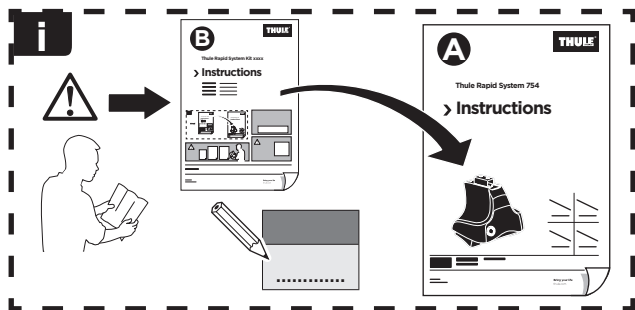

Thule Rapid System Kit 1846

> Instructions

FIAT Tipo, 5-dr Hatchback, 16-

ISO 11154-E

141846
C.20161031
519-1846-01

Bring your life
thule.com

1

	X (scale)	X (mm)	X (inch)
FIAT Tipo, 5-dr Hatchback, 16-	34,5	996	39 1/4

	Y (scale)	Y (mm)	Y (inch)
FIAT Tipo, 5-dr Hatchback, 16-	27,5	926	36 1/2

2

FIAT Tipo, 5-dr Hatchback, 16-

3

	W (mm)	Z (mm)	W (inch)	Z (inch)
FIAT Tipo, 5-dr Hatchback, 16-	160	785	6 1/4	30 7/8